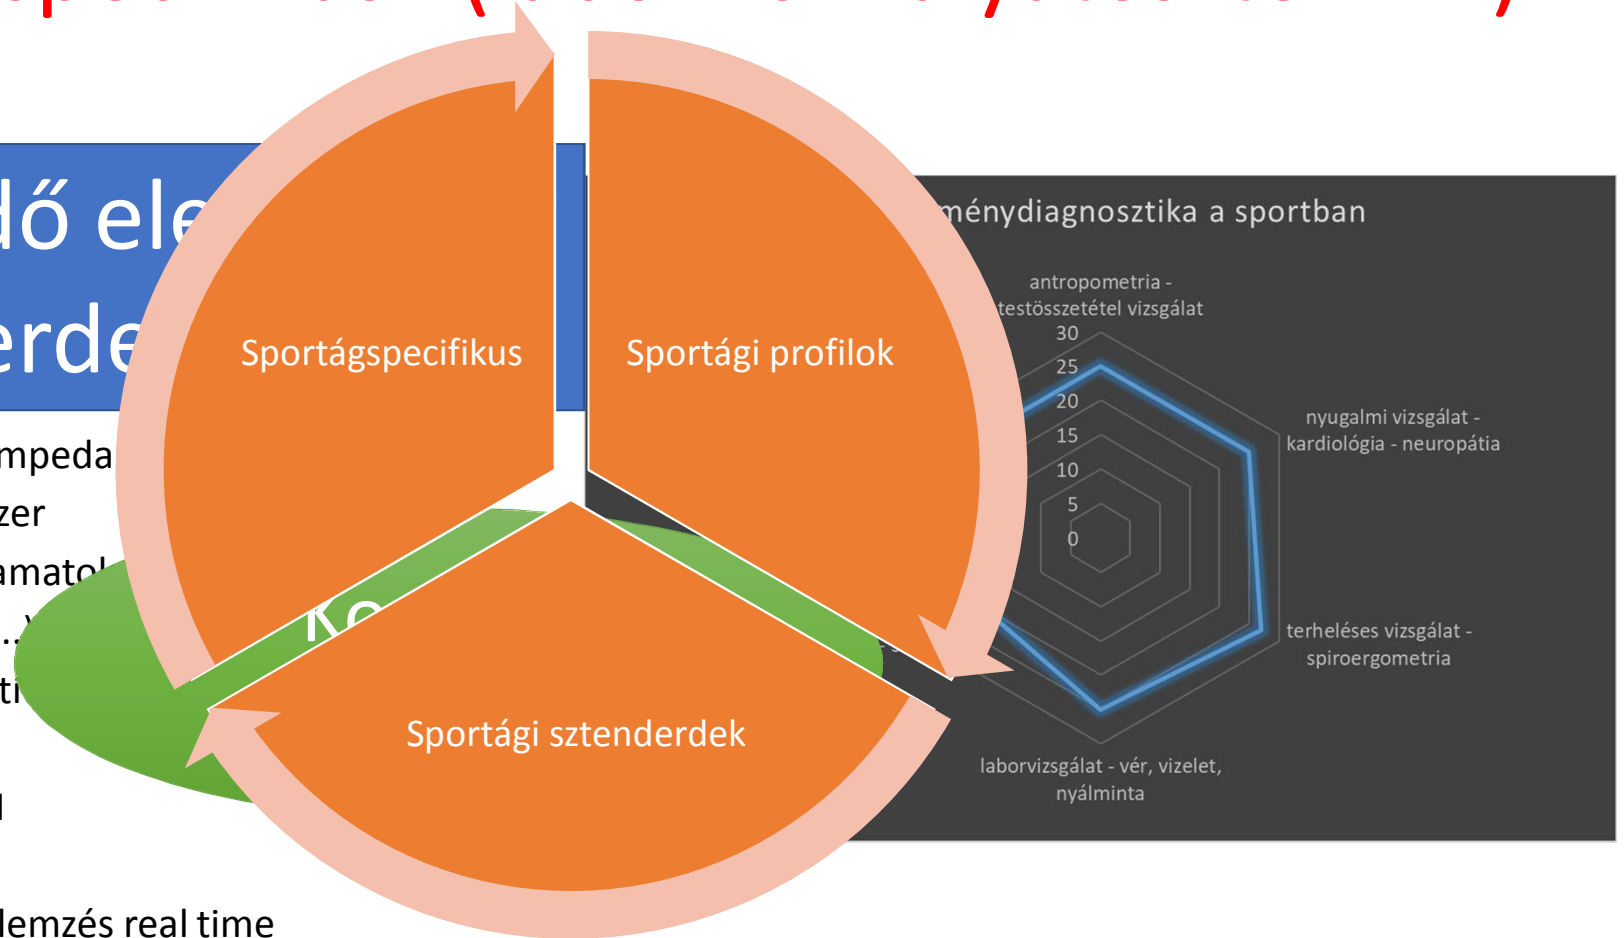

Labortesztek

Pályatesztek

Teljesítménydiagnosztika - labor (?)

- Nem
- Komp
- Egész
- Ha eg
- Élspo
- Olim
- konfe
- Átala
- Egye
- Ami v
- intera

Egészséges?
(szakorvos)

Egészséges

Sérülés
(lab.szakember)

EDZŐ

yar
s
SEI,
Van-e

Sportágspecifikus...(labor vs. Pályatesztek???)

1.Elegendő elem

2.Sztenderdek

- Test összetétel, bioimpedancia
- Szív keringési rendszer
- Gázanyagcsere folyamatok
- Biomechanika (erő...)
- Idegrendszer (kognitív)
- Sportpszichológiai
- Sportgenomika! BGI
- Mozgáselemzés
- Mérkőzés/versenyelemzés real time

Milyen végzettséggel?

The image shows a screenshot of a web browser displaying the website for the University of Waikato Adams Centre for High Performance. The browser's address bar shows the URL uowadamsnpc.co.nz. The main banner features the center's logo and a photograph of a gym. Below the banner are four categories: Training and Recovery Zones, Sports Science and Research, Sports Medicine and Rehabilitation, and High Performance Location. A blue oval callout bubble is overlaid on the right side of the page, containing the text: Debreceni Egyetem Sportanalitikus szakirányú továbbképzés. At the bottom of the browser window, a navigation menu includes links for Entry Requirements, Learning, Campus, Fees and Funding, and Uni Life. In the background, other browser tabs and windows are visible, including one for 'D PHYSIOLOGY'.