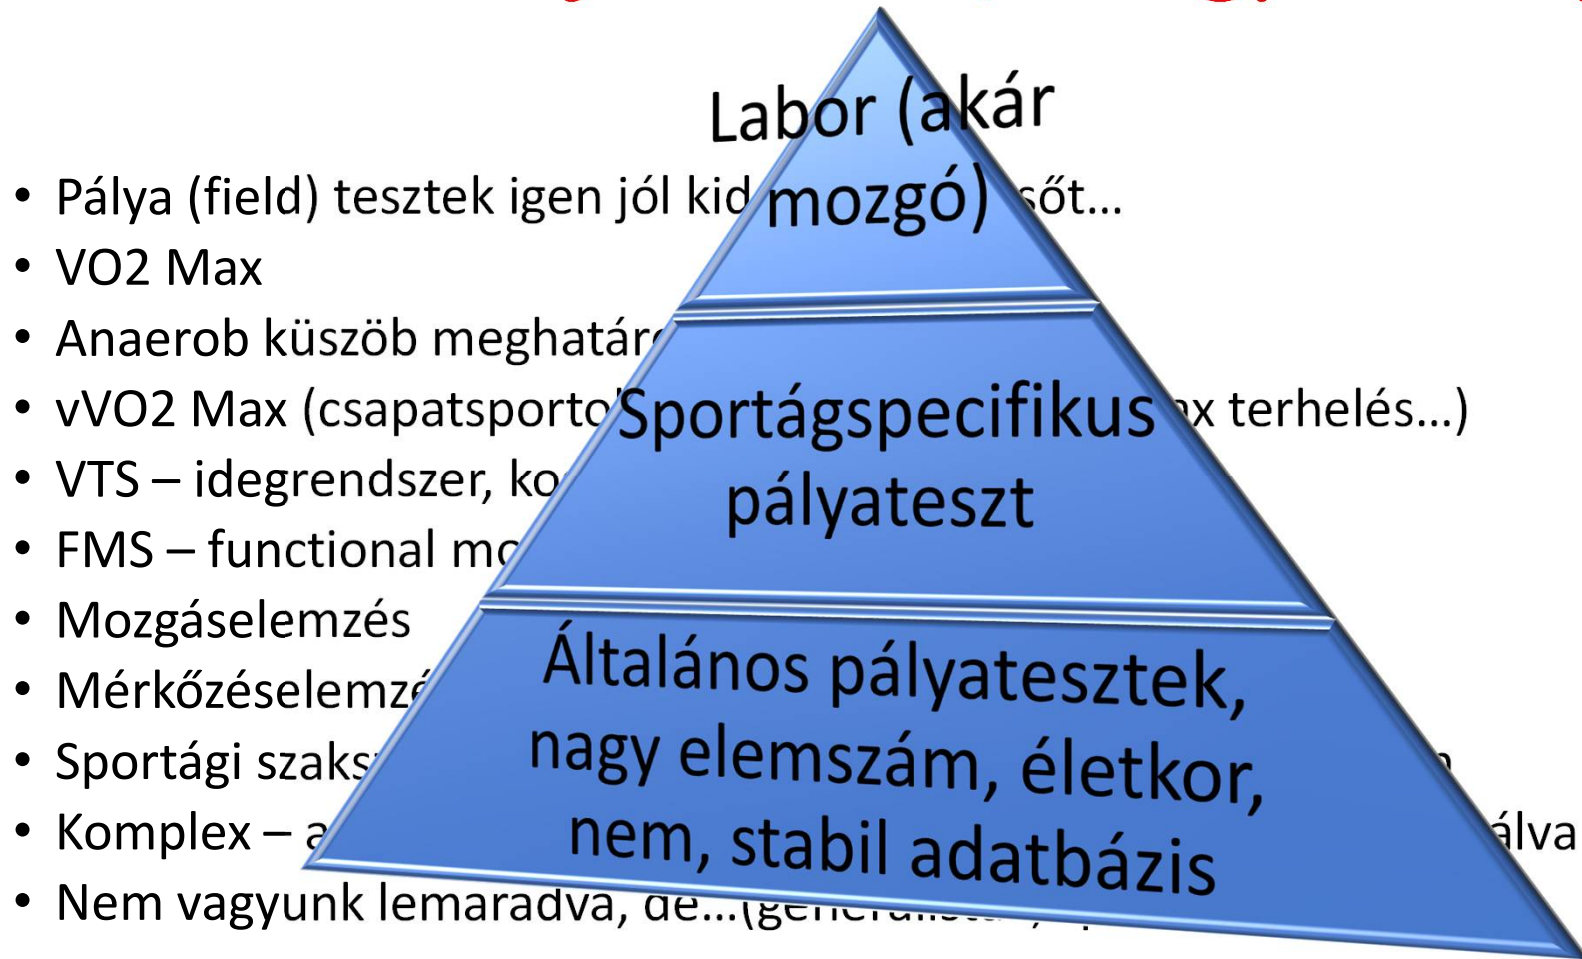

László - Debreceni Egyetem Sporttudományi
Intézet

Hol?

- Külső
- Egyet
- Sport (Nem

egység (infrastruktúra, szakemberek)

Dr. habil. Balogh László - Debreceni Egyetem Sporttudományi Intézet

Mit? – ki jár ki előtt, ha egyáltalán jár?