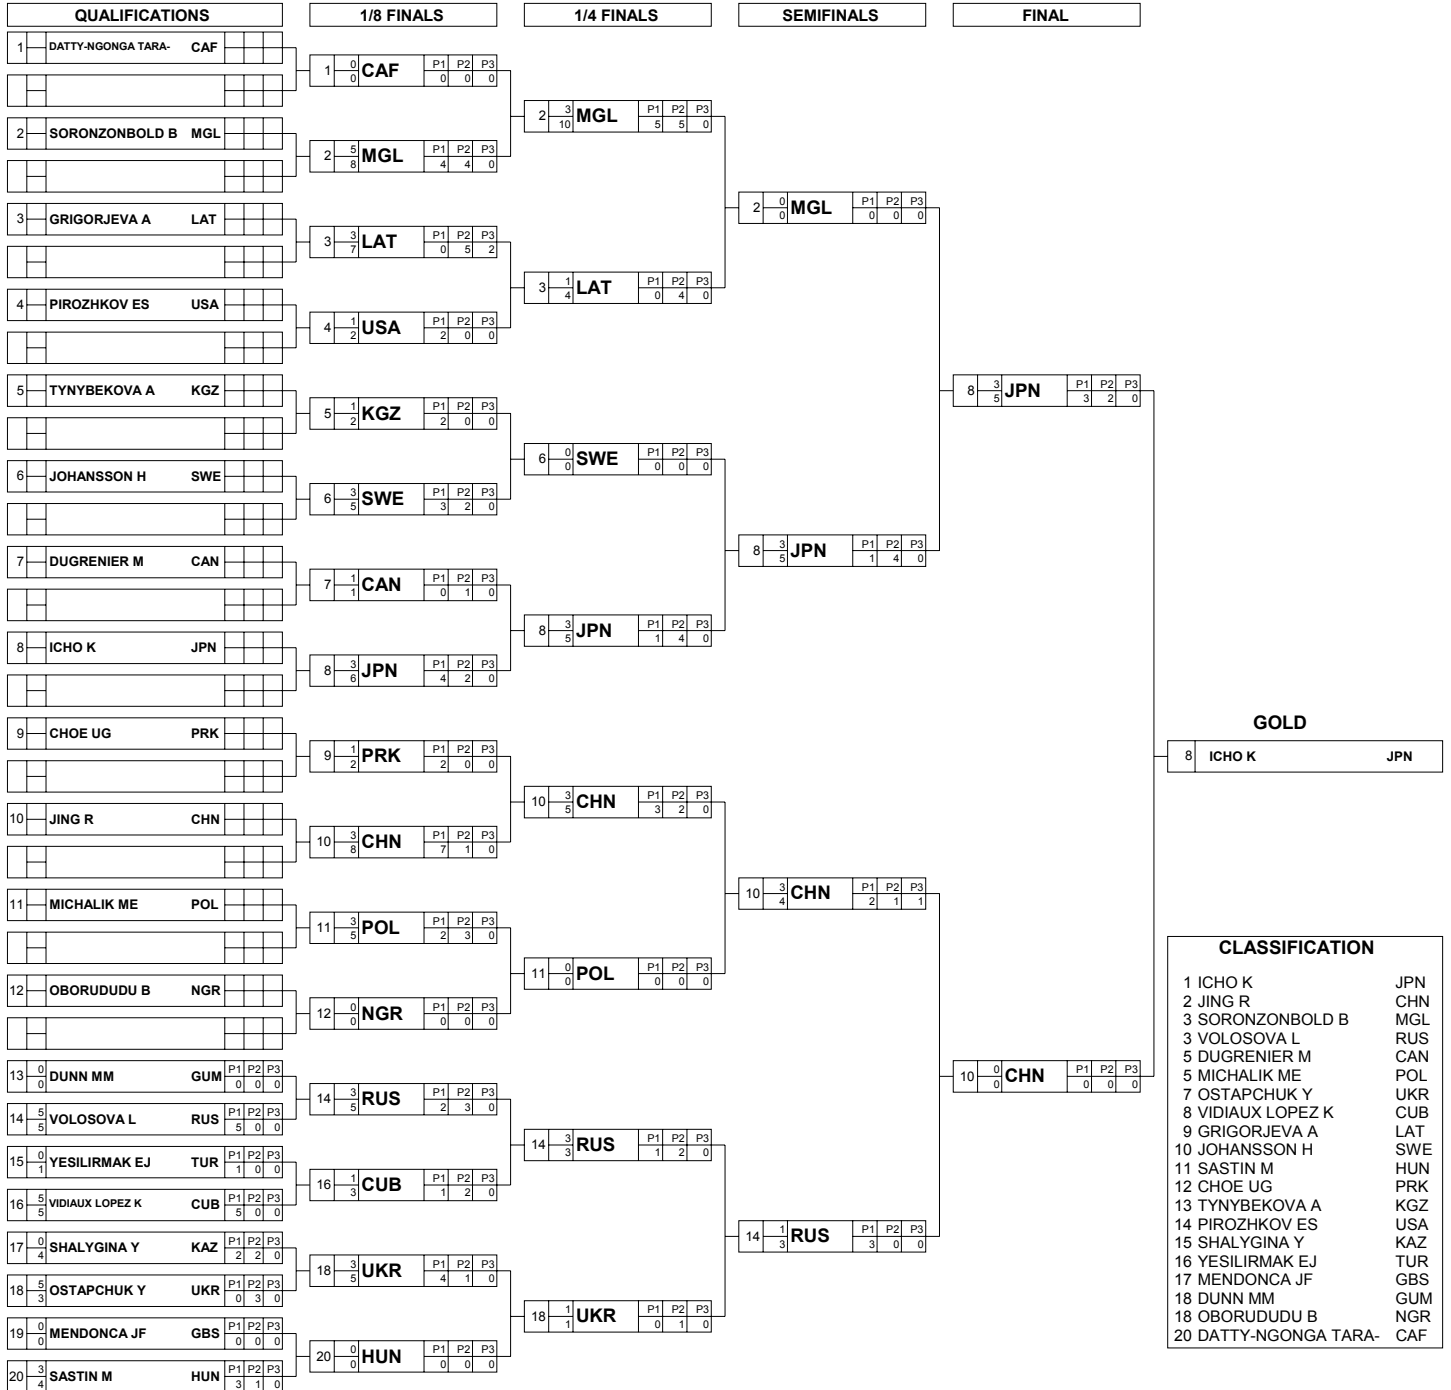

Competition Sheet Feuille de compétition

GOLD

CLASSIFICATION

1	ICHO K	JPN
2	JING R	CHN
3	SORONZONBOLD B	MGL
3	VOLOSOVA L	RUS
5	DUGRENIER M	CAN
5	MICHALIK ME	POL
7	OSTAPCHUK Y	UKR
8	VIDIAUX LOPEZ K	CUB
9	GRIGORJEVA A	LAT
10	JOHANSSON H	SWE
11	SASTIN M	HUN
12	CHOE UG	PRK
13	TYNYBEKOVA A	KGZ
14	PIROZHKOV ES	USA
15	SHALYGINA Y	KAZ
16	YESILIRMAK EJ	TUR
17	MENDONCA JF	GBS
18	DUNN MM	GUM
18	OBORUDUDU B	NGR
20	DATTY-NGONGA TARA	CAF

REPECHAGE

UPPER BRANCH

LOWER BRANCH

BRONZE

BRONZE