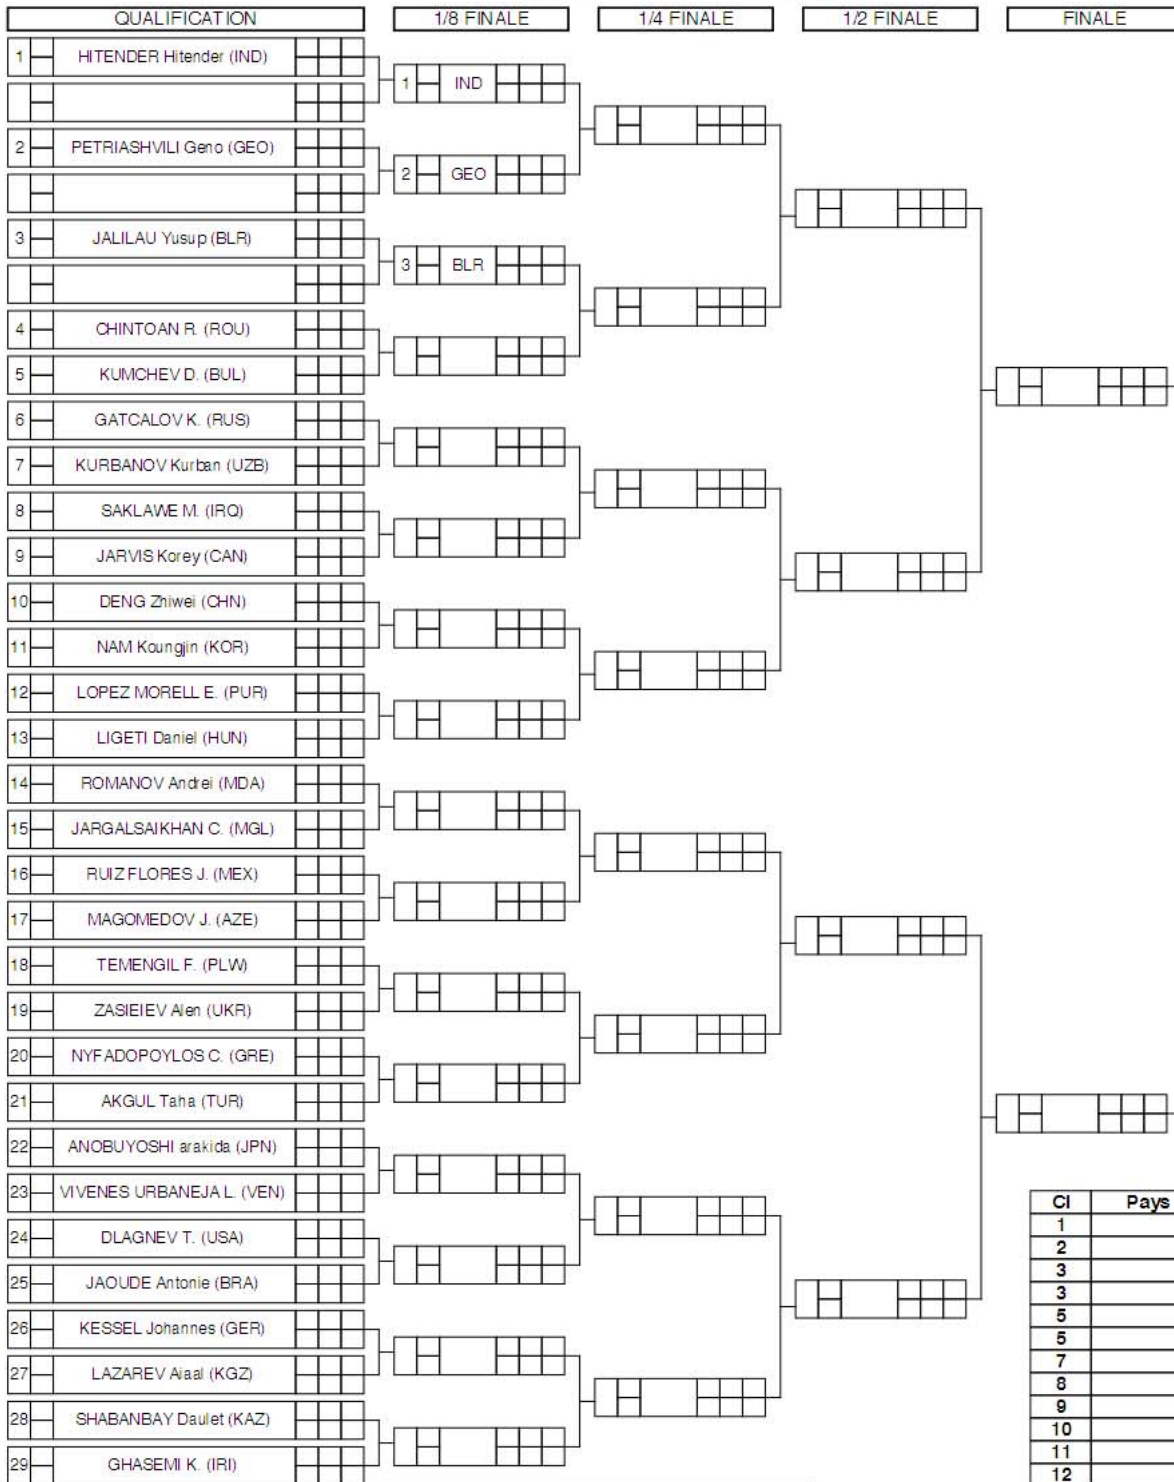

# Feuille de compétition / Competition Sheet

## Sitetalk Wrestling World Championships

STYLE : FS 120 kg